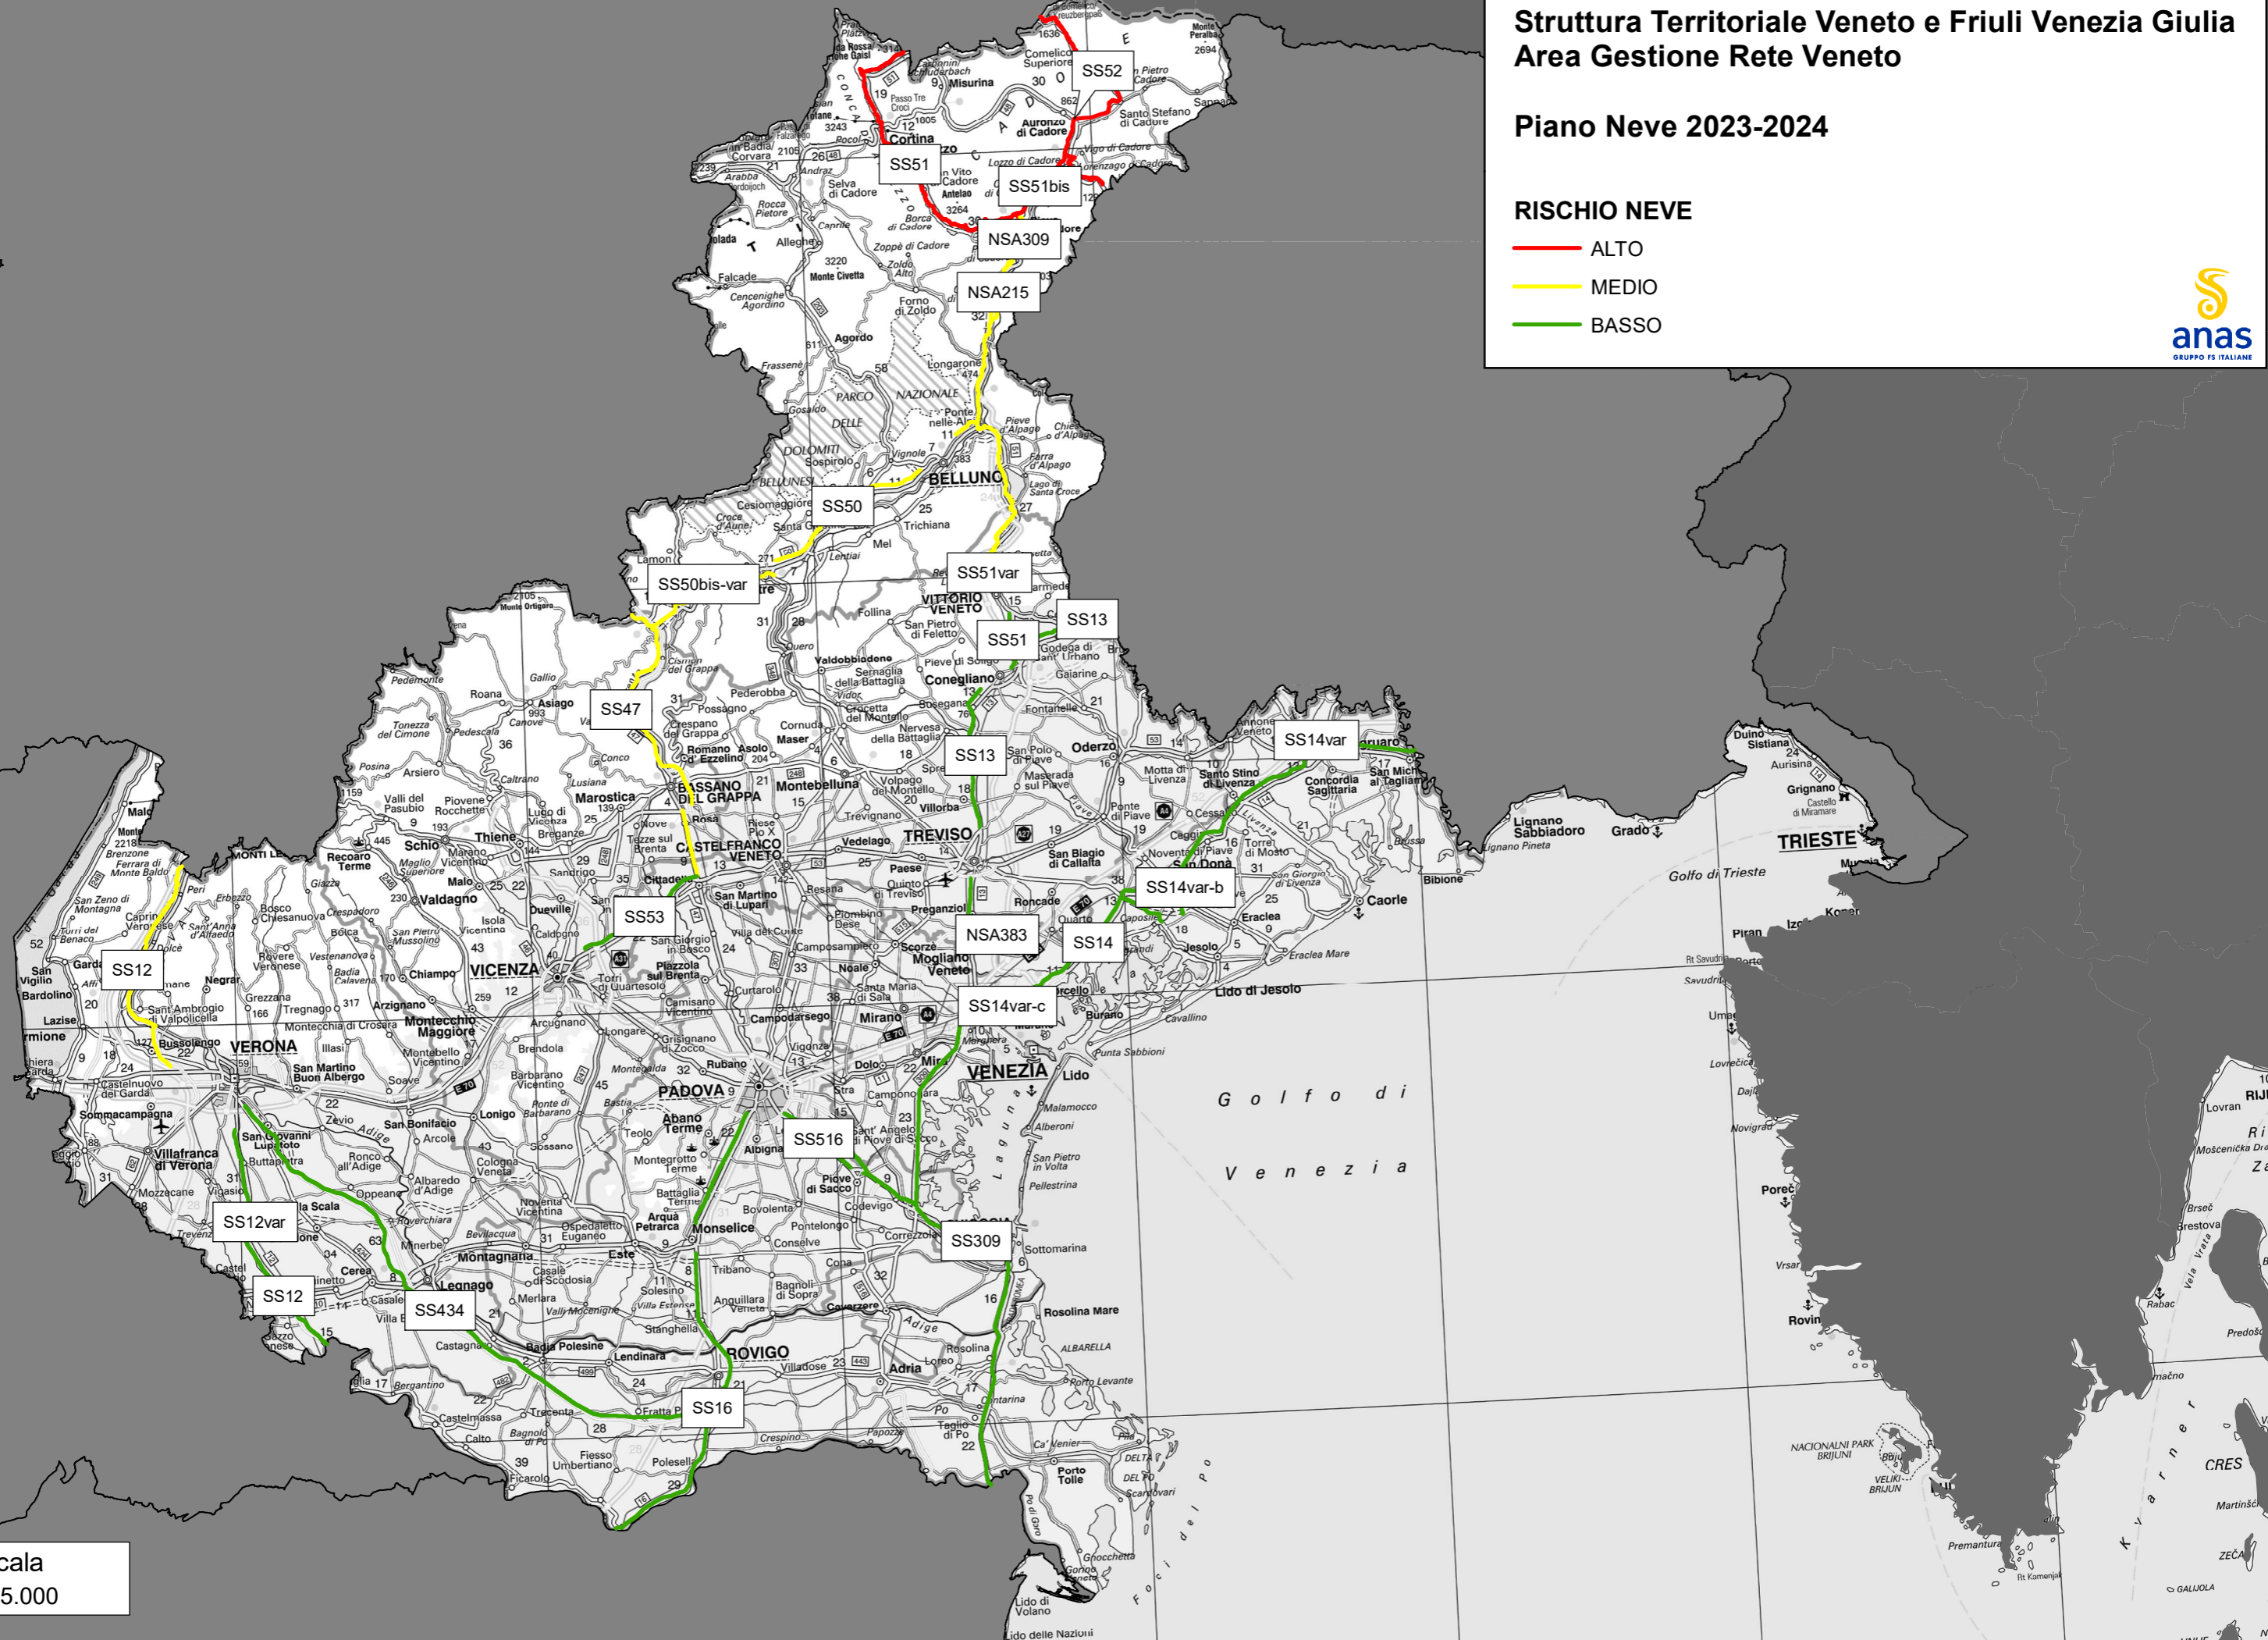

Struttura Territoriale Veneto e Friuli Venezia Giulia Area Gestione Rete Veneto

Piano Neve 2023-2024

RISCHIO NEVE

- ALTO
- MEDIO
- BASSO

Scala
1:775.000