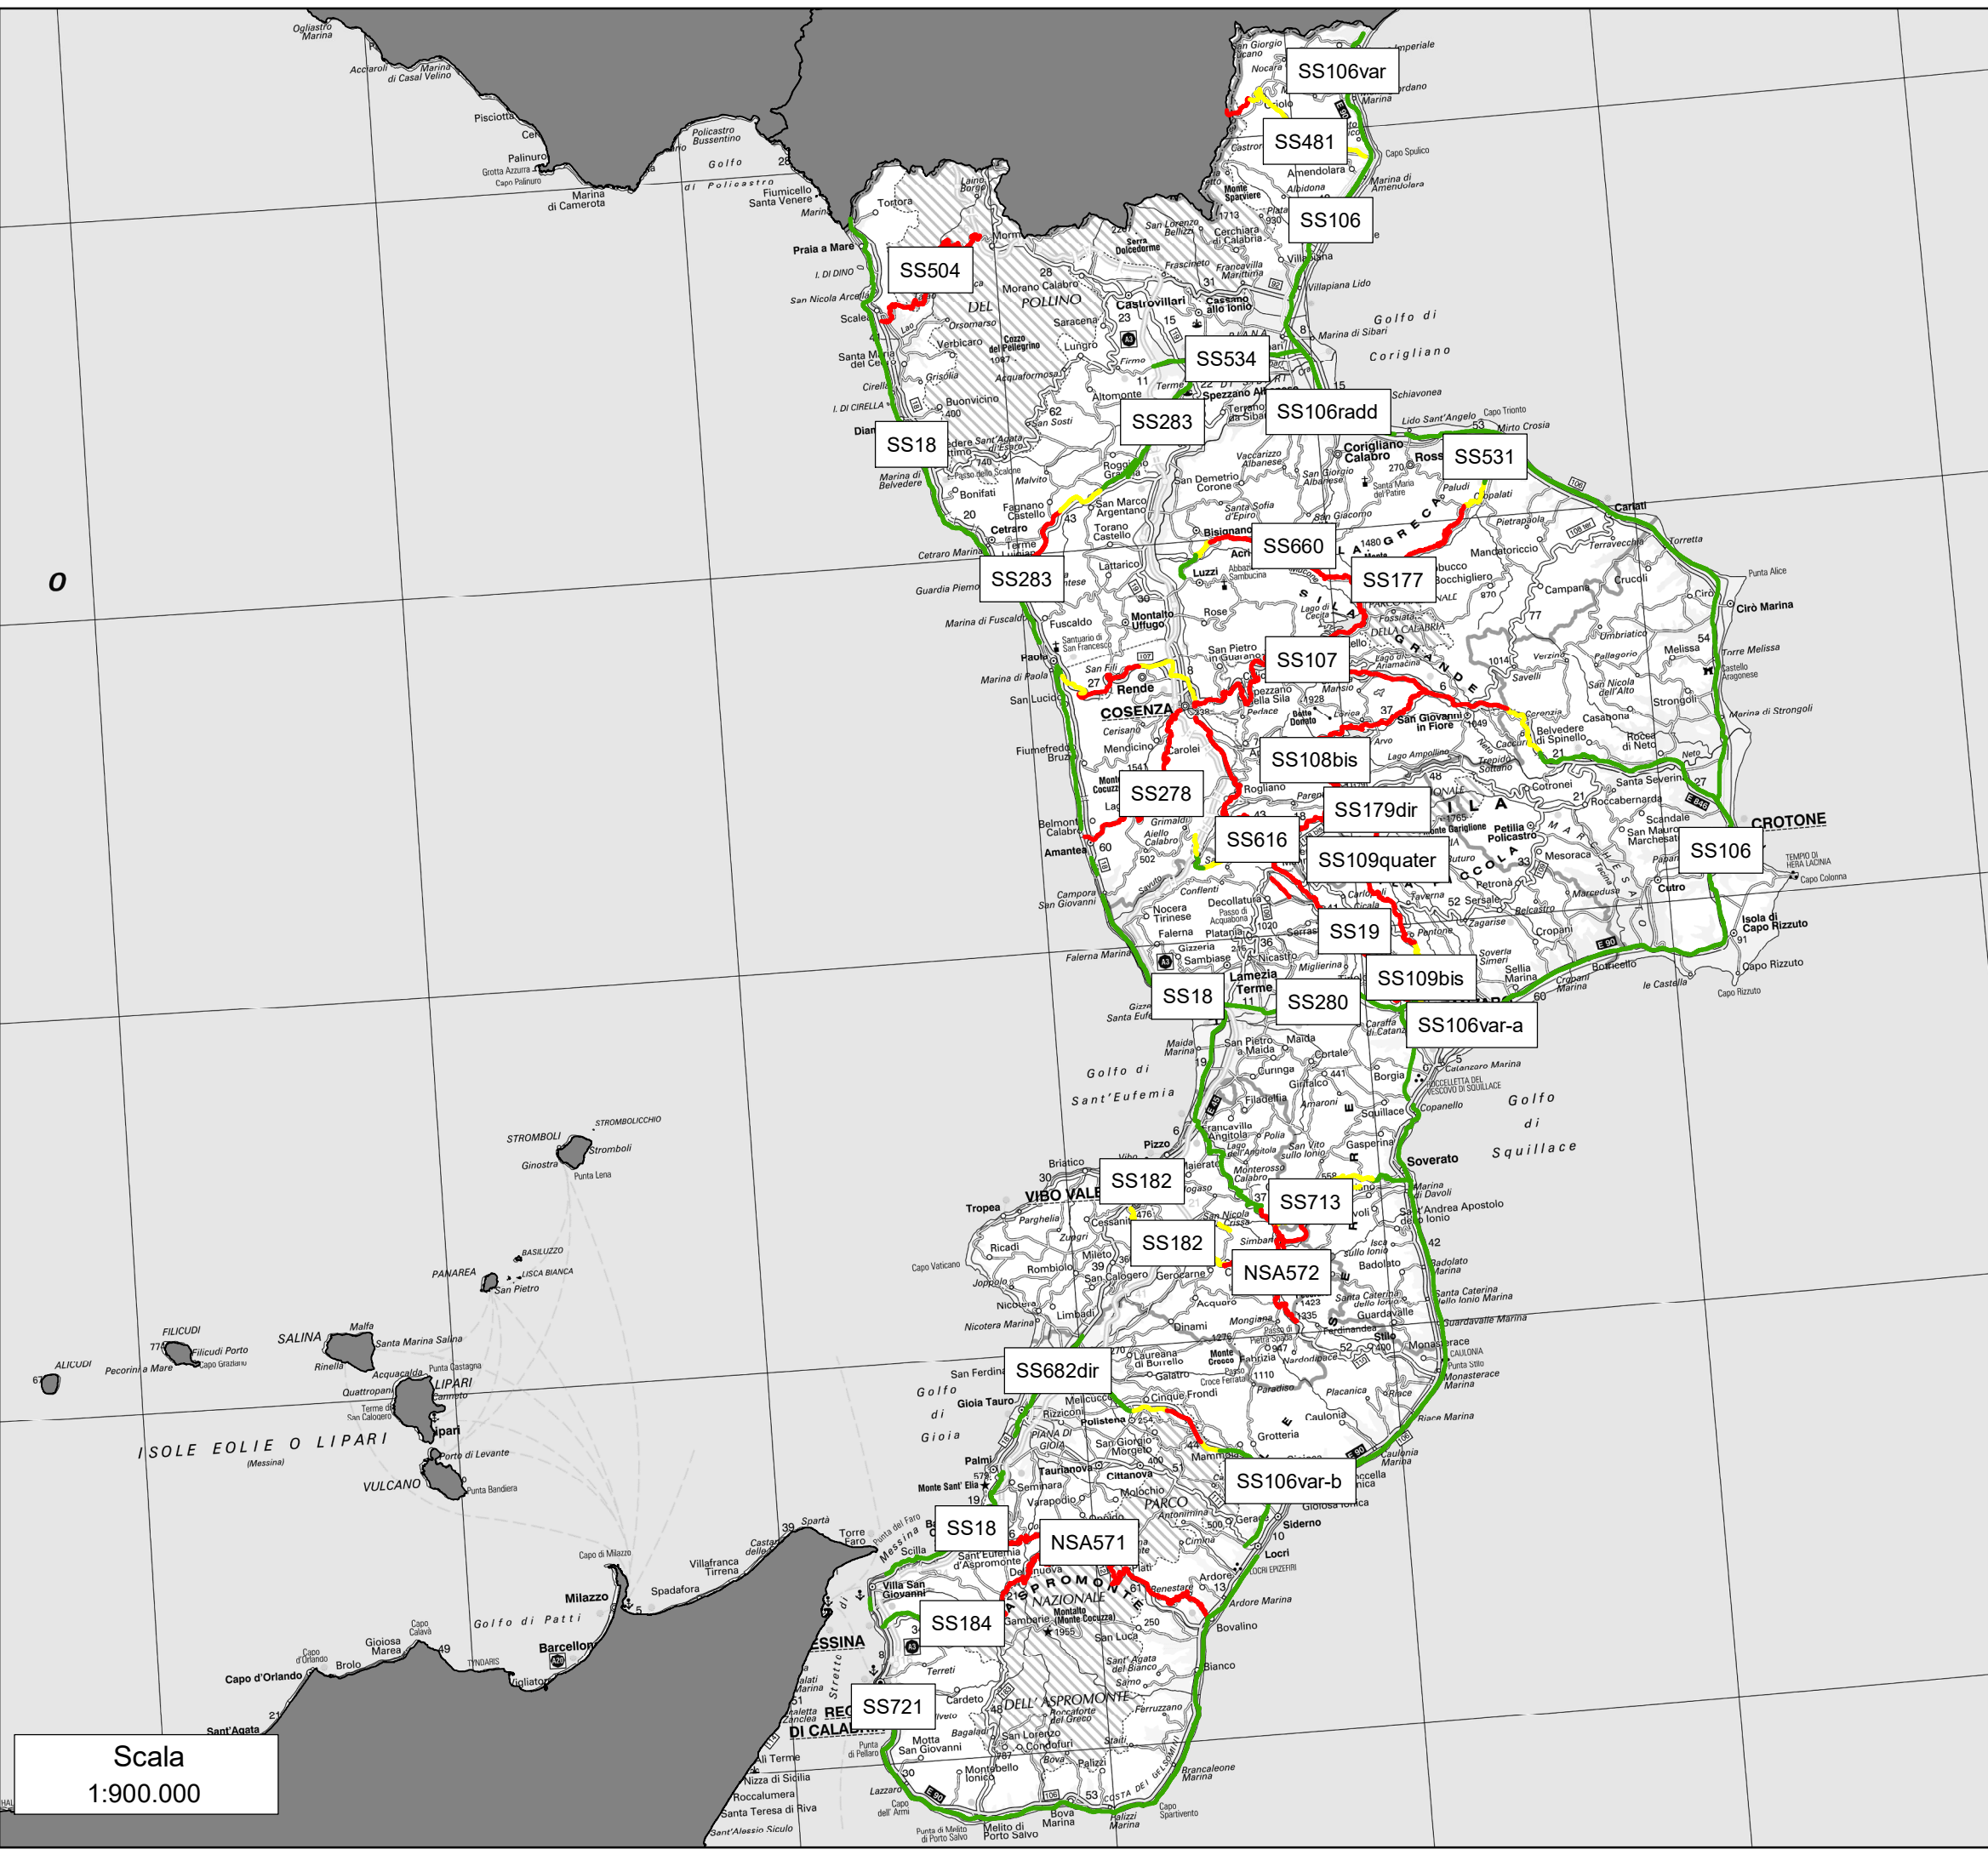

Struttura Territoriale Calabria Area Gestione Rete Catanzaro

Piano Neve 2023-2024

RISCHIO NEVE

- ALTO
- MEDIO
- BASSO

Scala
1:900.000